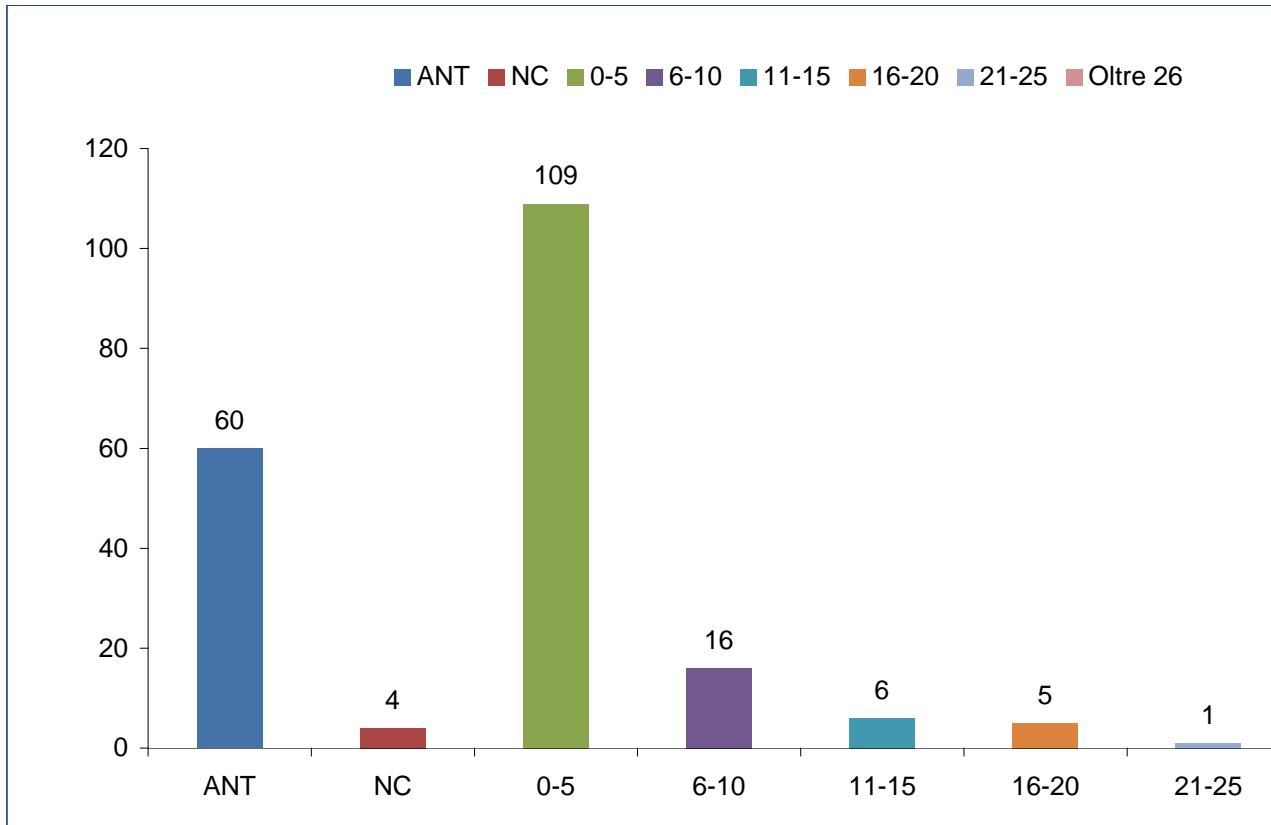

PUNTUALITA' DEI TRENI - MESE DI OTTOBRE 2008

DATI RILEVATI DAL SITO VIAGGIATRENO

26